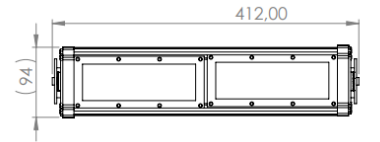

LED PROJKTÖR

SKYWALKER V4

SKV4-1050

Genel Özellikler

Led Armatür	50 Watt
Işık Akısı	≤8.000 lm
Renk Tanımı	Doğal Beyaz / Beyaz / Güneşli
Renk Sıcaklığı (CCT)	3000 - 6500 K
Renksel Geriverim (CRI)	+70,+80,+90
Işık Dağılımı	30°,60°, 90° & 135°
IP Sınıfı	IP66
IK Sınıfı	IK08
Garanti Süresi	3 Yıl

Mekanik Özellikler

Çalışma Sıcaklığı	(-35°C) -- (+60°C)
Gövde Materyali	Alüminyum Ekstrüzyon
Ölçüler (U*G*Y) (Bağlantı Aparatları hariç)	412 x 94 x 100 mm
Gövde Boyası	Elektrostatik Toz Boya
LED Optik	PMMA
Net Ağırlık (Bağlantı Aparatları hariç)	1,5 kg